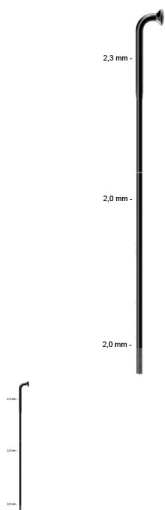

Sapim Strong straight silver, napere za kolo

Mavic_Ksyrium_El_50fe6a31c1004.jpg

kot že samo ime pove..

Ocena: Še ni ocenjeno

Cena:

Redna cena: 17,00 €

Spletna cena: 15,64 €

Popust: -1,36 €

DDV: 2,82 €

2-3 Days
★★★★

[Vprašanje o izdelku?](#)

Opis

Željeno dolžino navedite v komentarju.

Kot že samo ime pove, napera Sapim Strong je izredno močna.

Osnovni premer 2,3mm pri glavi napere je z vlečenjem materiala preoblikovan na 2,0mm za maksimalno trdnost. Sapim Strong je primeren za električna kolesa, tandem in večje obremenitve.

V ceni napere je že všteta Tuljavka Sapim Polyax 14G 14mm srebrna.

Tehnične značilnosti:

Dolžine: 82 - 310mm / 2mm

Premer: 2,3 - 2,0mm

Teža (64 x 260 mm): 446 g

Napere : Sapim Strong straight silver, napere za kolo