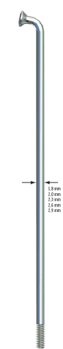

Sapim Leader silver, napere za kolo

Sci_Con_Tubbag_4d625fd902bfb.jpg

Osnovne napere so osnova za vse modele...

Ocena: Še ni ocenjeno

Cena:

Redna cena: 7,21 €

Spletna cena: 6,63 €

Popust: -0,58 €

DDV: 1,20 €

2-3 Days

[Vprašanje o izdelku?](#)

Opis

Osnovne napere, namenjen za vsakdanjo rabo, proizvedene iz najkvalitetnejših materialov. Ponujajo visoko natezno trdnostjo, utrujenost materiala pa ustreza Sapim standardu o kvaliteti. Napere Leader so osnova za vse druge napere izdelane v tovarni Sapim. Za montažo Leader naper, uporabite Sapim Polyax 12mm tuljavke (nipple).

Ime izdelka: Sapim Leader, napere za kolo

Sezona: 2013

Teža: 64 kosov x 260 mm - 431 g

Material: jeklo

Mo? na srednjem delu: 1080 - 1180 N/mm²

Dolžina: 135-310 mm

Premer: 2,0 mm
Prodajni komplet: 20 kos
Ve? na: www.sapim.be