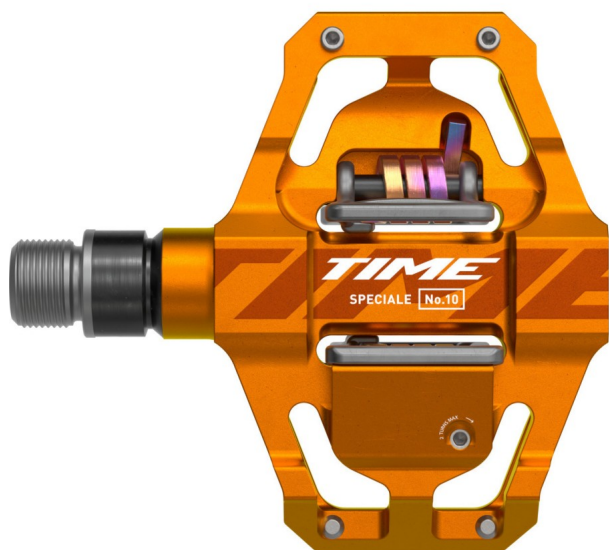

Time Speciale 10 Small, mtb kolesarska pedala

Gore_Shirt_Long__50b5e081bac48.jpg

udobni in trpežni...

Ocena: Še ni ocenjeno

Cena:

Redna cena: 199,95 €

Spletna cena: 169,96 €

Popust: -29,99 €

DDV: 30,65 €

7 Days

[Vprašanje o izdelku?](#)

Opis

TIME

Platform SPECIALE

Long description Pedal TIME Speciale 10 Small, including ATAC standard cleats, Tangerine Aluminum B1
Color Tangerine

Axle material Oversized hollow steel axle

Bearings Steel

Body material 6106 T6 - Aluminum

Cleats ATAC cleats

Pedal stack height 18.3mm

Angular freedom +5° to -5° with free cleats, 0° with fixed cleats

Lateral freedom +2.5 mm or -2.5 mm

Release angle 10° with ATAC Easy cleats, 13 or 17° with ATAC cleats

Tension Micro adjustment

Threading 9/16 - 20 inch

Weight (per pedal) 197g

Accessories ATAC CLEATS AND 20 GRIP SCREWS

Axle length 54mm

Application Enduro

Power Measurement Not Compatible

?e niste našli proizvoda, ki ga iš?ete ali imate kako vprašanje, se nam oglasite na kontaktno telefonsko številko 041/967-153 ali preko elektronske pošte na naslov: info@velodrom.si