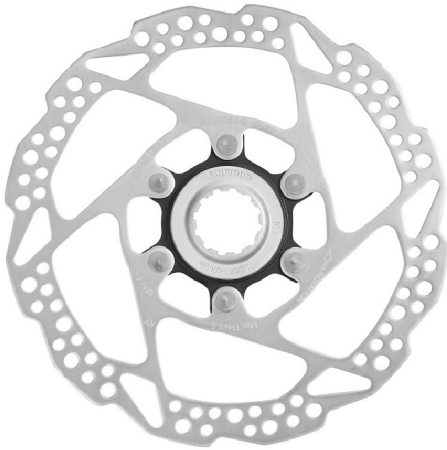

Shimano SM- RT54 160mm CL, zavorni diski

2011_Shimano_Ult_4e390aa353769.jpg

zanesljivi in trdni...

Ocena: Še ni ocenjeno

Cena:

Redna cena: 20,90 €

Spletna cena: 18,81 €

Popust: -2,09 €

obstoja so pri Shimano razvili veliko tehnologije in znanja, ki služi kot gonilna sila, ki svoje izdelke stalno razvija in dopolnjuje.

Zavorni disk Shimano SM-RT56 s 6 center lock zagotavlja dosledno zavorno moč v vseh pogojih vožnje. Zanesljiva konstrukcija plošče proti zrahljanju rotorja omogoča hitro in varno namestitev. Primerno za zavorne vseh zavornih materialov.