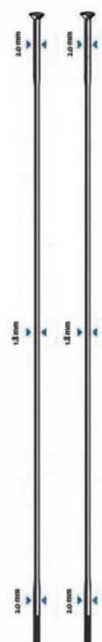

Sapim Race straight black, napere za kolo

SesalSkinz_Perfo_50aa532a80d8a.jpg

Lahke kot bi bile iz titana...

Ocena: Še ni ocenjeno

Cena:

Redna cena: 31,80 €

Spletna cena: 29,26 €

Popust: -2,54 €

DDV: 5,28 €

2-3 Days

[Vprašanje o izdelku?](#)

Opis

Sapim Race je zelo popularna "double butted" napera. Večja torzijska odpornost in manjša plastičnost od osnovne Leader napere. Sapim Race zaradi tanjšega osrednjega premera bolje absorbira udarce, primerna za MTB, Downhill, BMX ...

V ceni napere je že všteta Tuljavka Sapim Polyax 14G 14mm ?rna.

Tehni?ne zna?ilnosti:

Dolžine: 82 - 310mm / 2mm

Premer: 2,0 - 1,8 - 2,0mm

Natezna trdnost na sredini napere: 1300N/mm²

Teža (64 x 260 mm): 363 gProdajni komplet: 20 kos